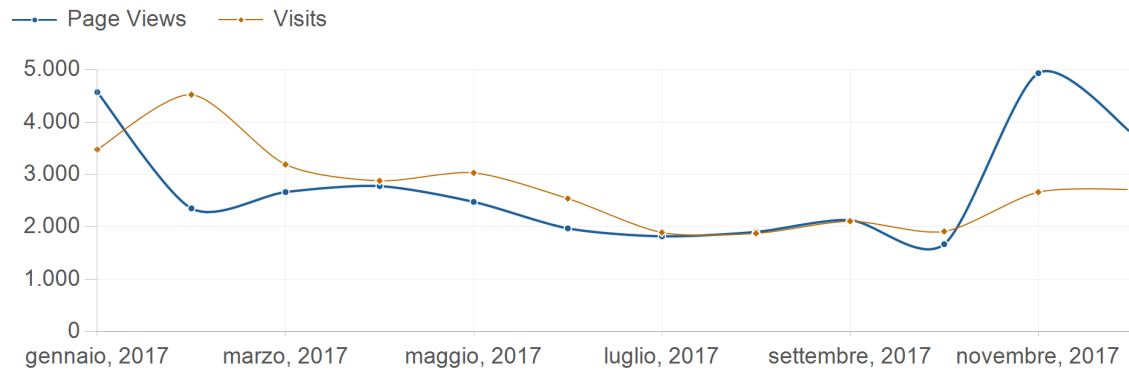

Traffic Trend

arteideologia.it

01/01/2017 - 31/12/2017

Traffic Trend

01/01/2017 - 31/12/2017

Date	Page Views	Visits	Hits	Bandwidth
gennaio, 2017	4.575	3.481	17.348	41.725,7 MB
febbraio, 2017	2.357	4.527	10.364	11.381,2 MB
marzo, 2017	2.669	3.195	8.717	9.834,1 MB
aprile, 2017	2.782	2.884	9.445	8.654,7 MB
maggio, 2017	2.481	3.035	9.598	9.177,1 MB
giugno, 2017	1.976	2.545	7.903	9.610,1 MB
luglio, 2017	1.824	1.897	6.503	6.571,1 MB
agosto, 2017	1.908	1.880	5.687	7.939,4 MB
settembre, 2017	2.132	2.112	7.184	8.115,8 MB
ottobre, 2017	1.675	1.917	6.104	12.827,0 MB
novembre, 2017	4.938	2.667	14.109	88.574,2 MB
dicembre, 2017	3.786	2.719	8.736	36.582,2 MB
Total	33.103	32.859	111.698	250.992,5 MB